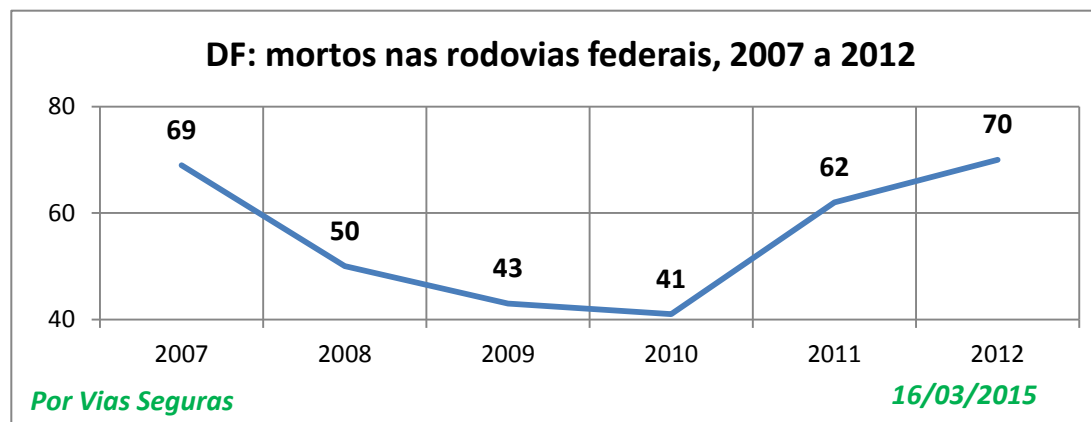

Acidentes de trânsito nas rodovias federais

Distrito Federal

Mortos por rodovia e por ano

(Fonte: DPRF, dados abertos 15/02/2015)

Rodovia	Extensão	DF: mortos nas rodovias federais, 2007 a 2012							2013 (1/2)	Total geral	Id/km	id/km/ano
		2007	2008	2009	2010	2011	2012					
020-DF	57,9	24	27	24	10	24	21	9	139	2,40	0,37	
040-DF	8,4	5	3	1	2	5	6	1	23	2,74	0,42	
060-DF	31,3	15	6	6	8	12	10	3	60	1,92	0,29	
070-DF	19,8	14	11	8	14	15	21	5	88	4,44	0,68	
251-DF	137,7	8	3	2	7	4	11	0	35	0,25	0,04	
450-DF	36,8	3	0	2	0	2	1		8	0,22	0,03	
Total	291,9	69	50	43	41	62	70	18	353	1,21	0,19	

(Extensão das rodovias: dados do SNV 2013 publicado pelo DNIT, página 296)

POR VIAS SEGURAS

16/03/2015